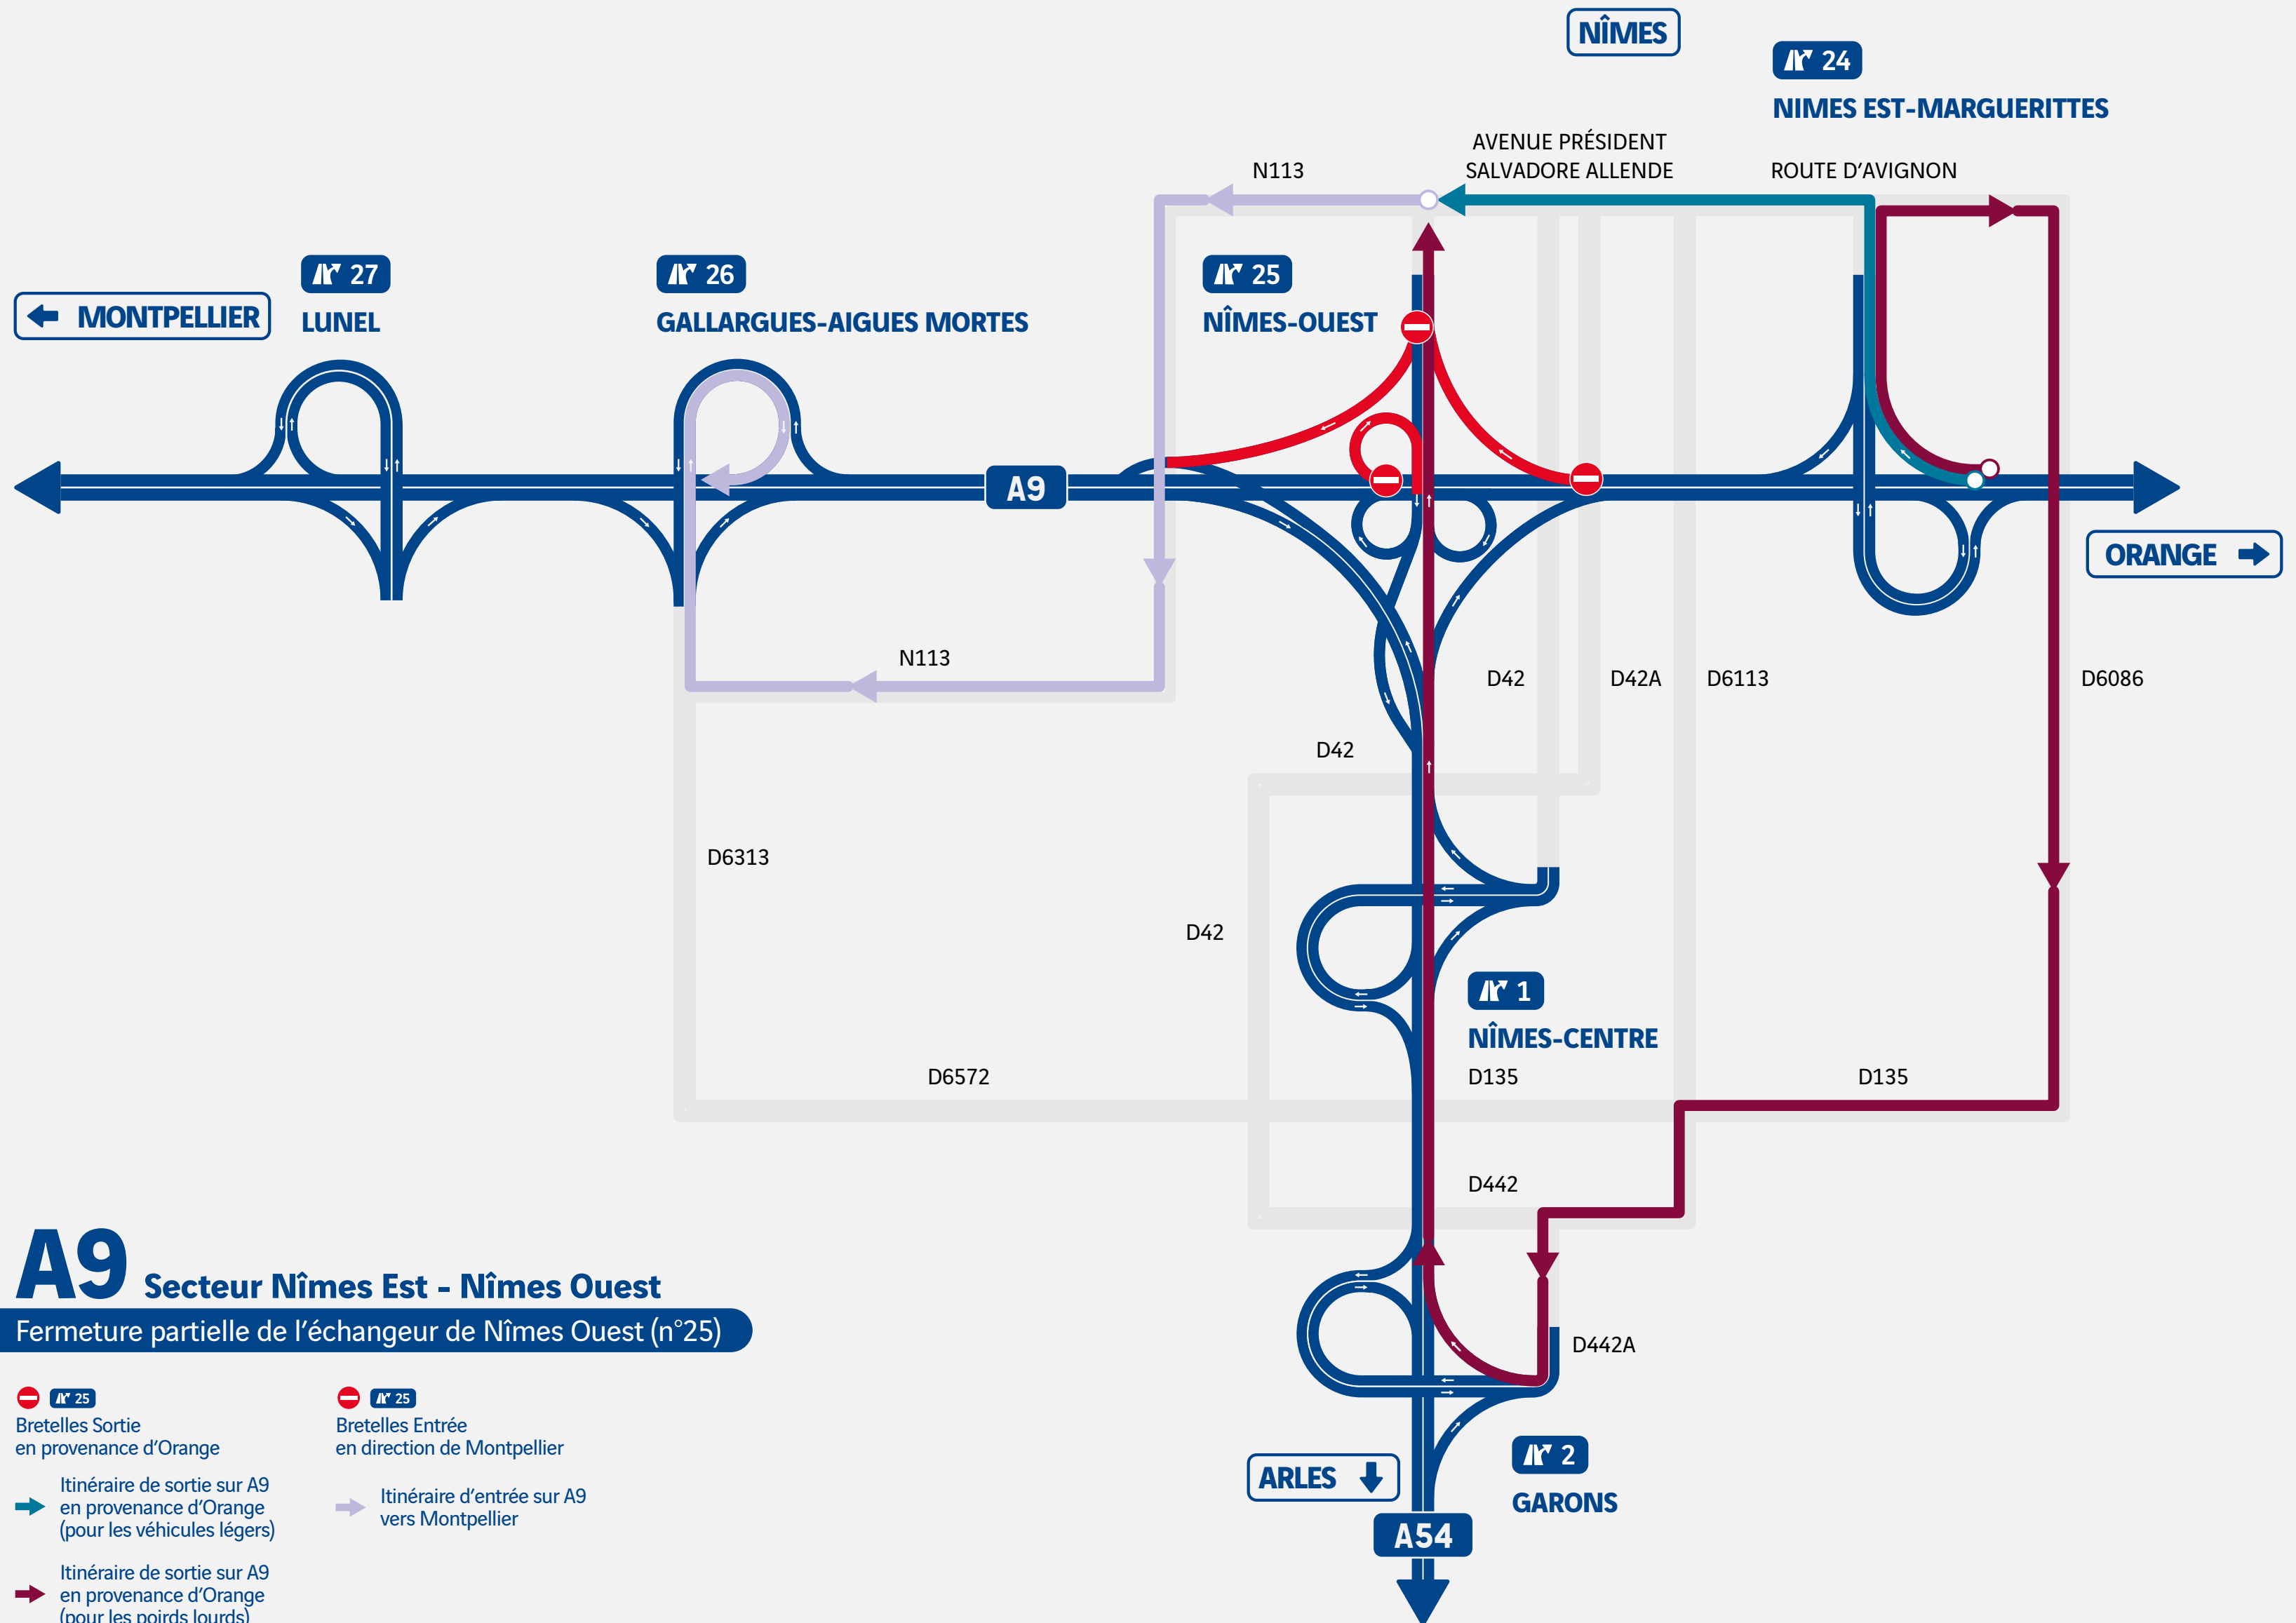

# A9 SECTEUR NÎMES EST - NÎMES OUEST

## A9 Secteur Nîmes Est - Nîmes Ouest

### Fermeture partielle de l'échangeur de Nîmes Ouest (n°25)

- N° 25**  
Bretelles Sortie en provenance d'Orange
- Itinéraire de sortie sur A9 en provenance d'Orange (pour les véhicules légers)
- Itinéraire de sortie sur A9 en provenance d'Orange (pour les poids lourds)
- N° 25**  
Bretelles Entrée en direction de Montpellier
- Itinéraire d'entrée sur A9 vers Montpellier